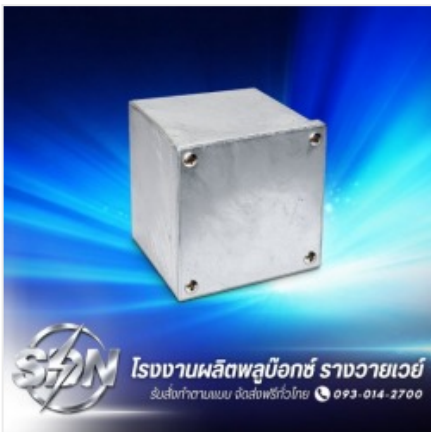

ขายส่ง Pull Box หนา ชุบ HDG สำหรับร้านค้าส่งและตัวแทนจำหน่าย

ตราสินค้า: SDN

คำค้นหา: ขายส่ง Pull Box หนา ชุบ HDG สำหรับร้านค้าส่งและตัวแทนจำหน่าย **หมวดหมู่:** อุปกรณ์ติดตั้งระบบไฟฟ้า

รายละเอียดสินค้า

รายละเอียด

ร่วมเป็นพันธมิตรทางธุรกิจกับ ส.ศักดินันท์ (Dealer & Partner) เพิ่มโอกาสในการขายและกำไรที่มั่นคง ด้วยพูลบ็อกซ์กัลวาไนซ์แบรนด์ SDN สินค้ามาตรฐานโครงการที่ช่างและผู้รับเหมาไว้วางใจ ราคาส่งโรงงาน บริหารสต็อก...

[ดูรายละเอียด](#)