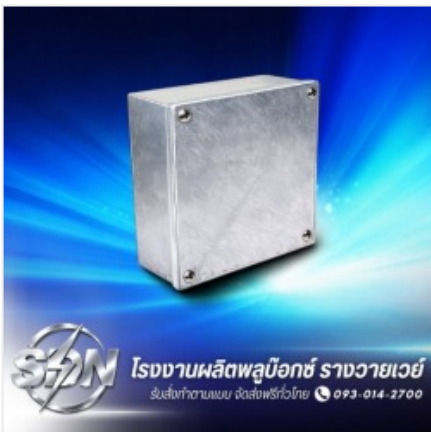

[ดูรายละเอียด](#)

ตู้บ็อกซ์กัลวาไนซ์ขนาดมาตรฐาน (Pull Box Standard Size)

ตราสินค้า: SDN

คำค้นหา: ตู้บ็อกซ์กัลวาไนซ์ขนาดมาตรฐาน (Pull Box Standard Size)

หมวดหมู่: อุปกรณ์ติดตั้งระบบไฟฟ้า

รายละเอียดสินค้า

รายละเอียด

ตู้บ็อกซ์ชุบกัลวาไนซ์ขนาดมาตรฐาน (SDN Standard Pull Box) ครบจบในที่เดียว! รวมสต็อกตู้บ็อกซ์มากกว่า 50 ขนาด สำหรับงานระบบไฟฟ้า CCTV และโซล่าเซลล์ ผลิตจากเหล็กคุณภาพสูง ชุบ Hot-Dip Galvanized มาตรฐานงานโครงการ...